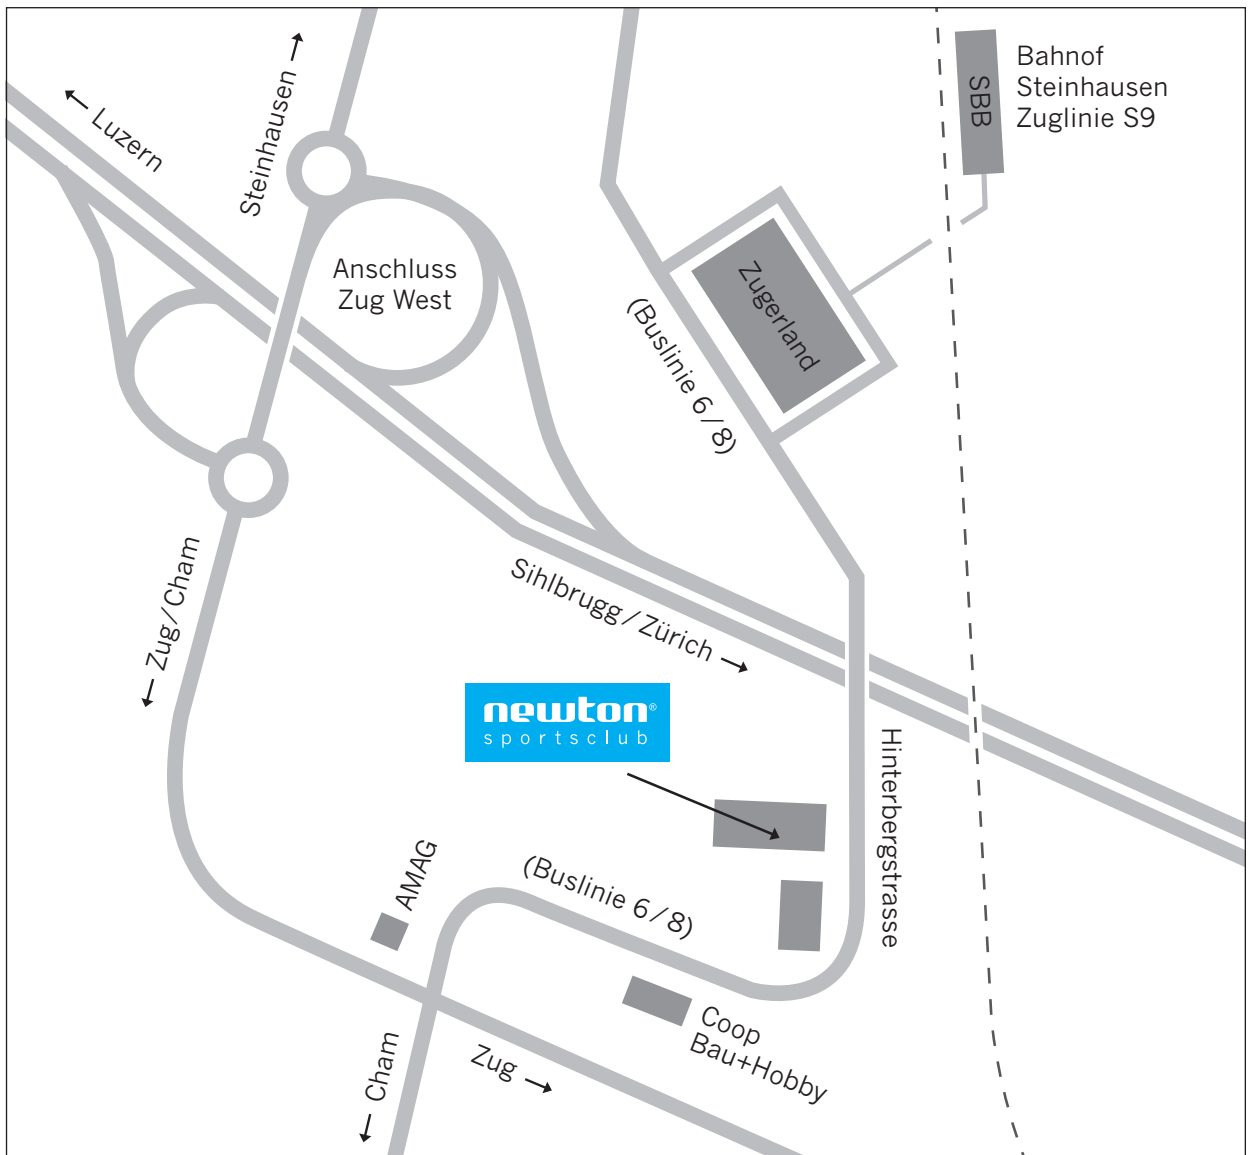

**Öffentliche Verkehrsmittel**

**Bahn:** S9 ab Zürich HB oder Zug bis Steinhausen,  
Fussweg 10 Minuten zum Newton Sportsclub

**Bus:** Linien 6 und 8 bis Haltestelle Riedstrasse

Gratis Parkplätze in der Tiefgarage